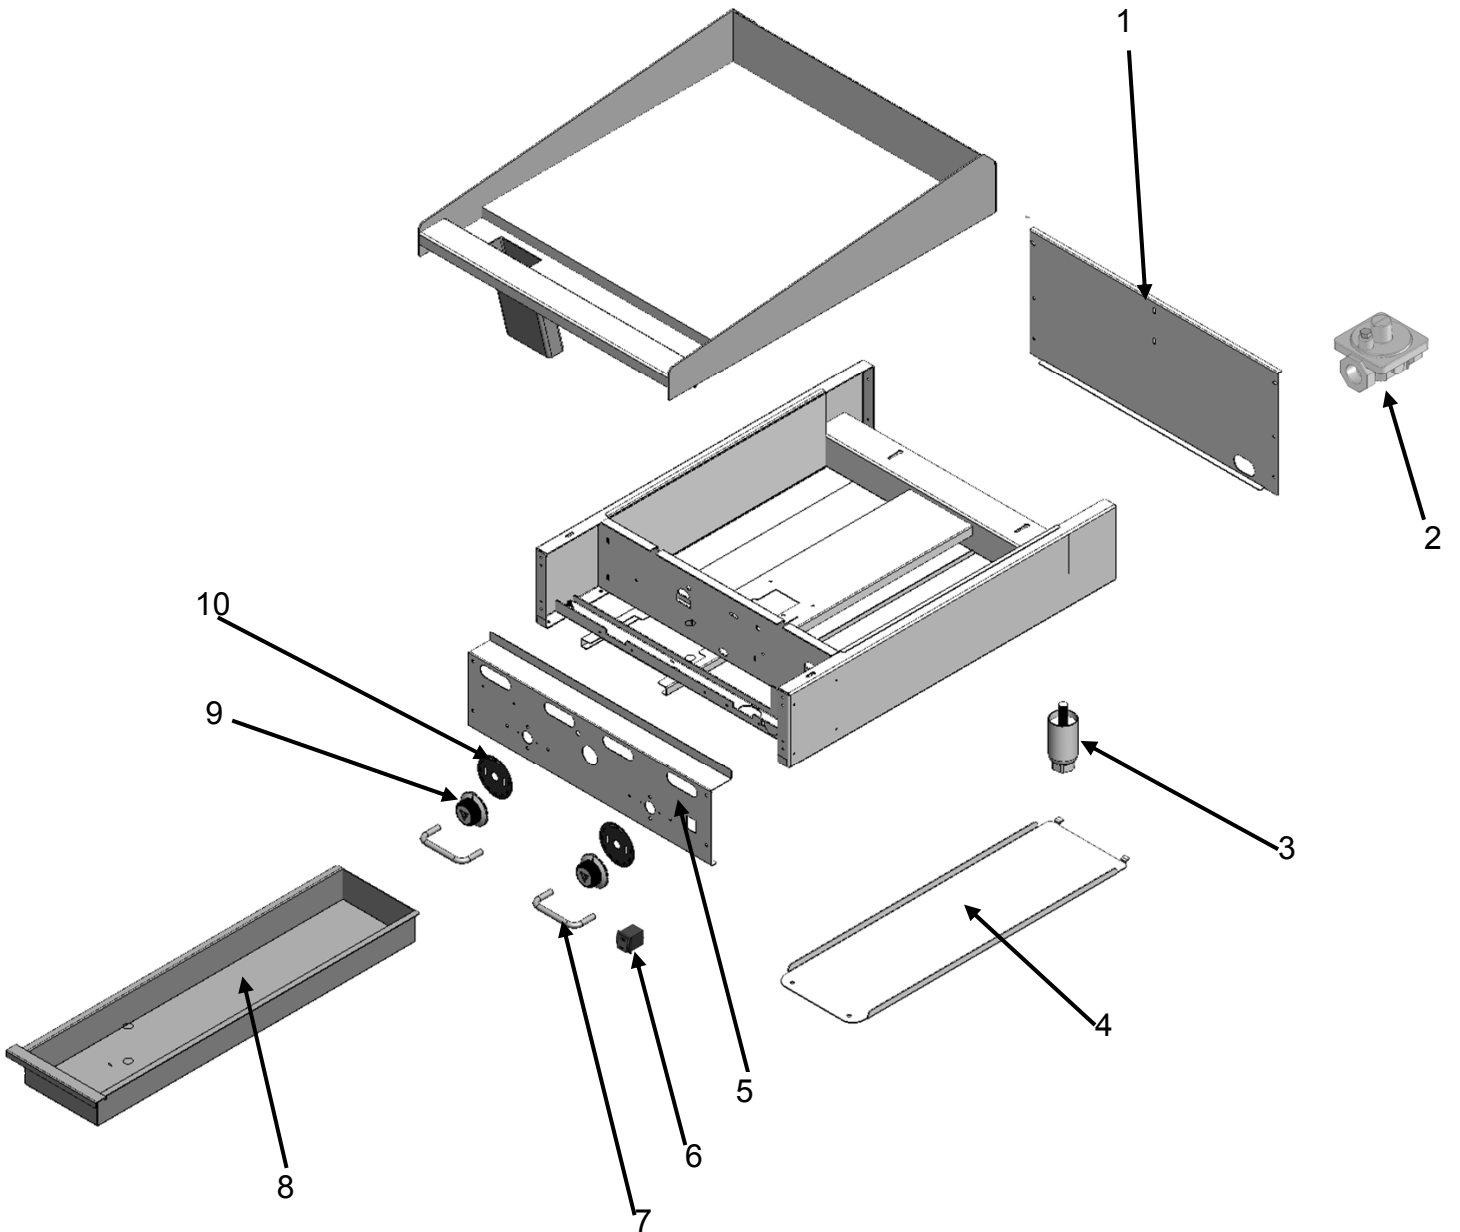

900RX And MSA Heavy Duty Gas Griddle Catalog Of Replacement Parts

**900RX AND MSA MODELS MANUFACTURED MARCH 2010 TO PRESENT
INTERIOR COMPONENTS**

ILLUS.	PART NO.	NAME OF PART	24"	36"	48"	60"	72"
1	00-498880-18N36	SPARK BURNER PILOT 36" (NAT.GAS- 900RX)...	1.....	2.....	1.....	3.....	3
	00-498880-18N48	SPARK BURNER PILOT 48" (NAT.GAS- 900RX)...	N/A.....	N/A.....	1.....	N/A.....	N/A
	00-714269	PILOT (NAT.GAS – MSA).....	1.....	2.....	2.....	3.....	3
	00-712363	LP GAS PILOT ORIFICE.....	1.....	2.....	2.....	3.....	3
2	00-498682	GRIDDLE PILOT BRACKET.....	1.....	2.....	2.....	3.....	3
3	00-714268	T46 18" THERMOCOUPLE.....	1.....	2.....	2.....	3.....	3
4	00-498887-00014	¼" X 14" FLEX TUBING.....	1.....	2.....	2.....	3.....	3
5	00-719951-00037	#37 ORIFICE HOOD (NAT. GAS).....	2.....	3.....	4.....	5.....	6
	00-719951-00052	#52 ORIFICE HOOD (LP GAS).....	2.....	3.....	4.....	5.....	6
6	00-498892-0000A	THERMOSTAT ORIFICE ELBOW ASSEMBLY.....	2.....	3.....	4.....	5.....	6
7	00-498900-0000A	GRIDDLE BURNER.....	2.....	3.....	4.....	5.....	6
8	00-498199	¾" NPT X 29" NIPPLE.....	1.....	1.....	1.....	1.....	1
9	00-498883	.38 CUSHIONED CORD CLAMP (900RX).....	1.....	1.....	1.....	1.....	1
10	00-498209-0000A	POWER HARNESS CORD (900RX).....	1.....	1.....	1.....	1.....	1
11	00-498890	ELECTRIC IGNITER (900RX).....	1.....	1.....	1.....	1.....	1
12	00-498899	MOMENTARY POWER SWITCH (900RX).....	1.....	1.....	1.....	1.....	1
13	00-719049	¾" NPT ELBOW.....	1.....	1.....	1.....	1.....	1
14	00-498798	¾" X 2" NPT NIPPLE (MSA).....	1.....	1.....	1.....	1.....	1
15	00-719004	¾" NPT COUPLING (MSA).....	1.....	1.....	4.....	1.....	1
16	00-719105	¾" NPT CLOSE NIPPLE (900RX).....	1.....	1.....	1.....	1.....	1
17	00-498407	THERMOSTAT MOUNTING BRACKET.....	2.....	3.....	4.....	5.....	6
18	00-498799	¾" NPT STRAIGHT VALVE (900RX).....	1.....	1.....	1.....	1.....	1
19	00-498096-00550	550 F TSTAT COMBO VALVE.....	2.....	3.....	4.....	5.....	6
20	FP085-68	3/8" MPT X 7/16" CC ELBOW.....	2.....	3.....	2.....	5.....	6
21	00-426508-00005	7/16" X 5" FLEX TUBE.....	1.....	2.....	N/A.....	3.....	3
22	00-498052-0024A	24" GRIDDLE MANIFOLD W/A.....	1.....	N/A.....	N/A.....	N/A.....	N/A
	00-498052-0036A	36" GRIDDLE MANIFOLD W/A.....	N/A.....	1.....	N/A.....	N/A.....	N/A
	00-498052-0048A	48" GRIDDLE MANIFOLD W/A.....	N/A.....	N/A.....	1.....	N/A.....	N/A
	00-498052-0060A	60" GRIDDLE MANIFOLD W/A.....	N/A.....	N/A.....	N/A.....	1.....	N/A
	00-498052-0072A	72" GRIDDLE MANIFOLD W/A.....	N/A.....	N/A.....	N/A.....	N/A.....	1
23	00-719363	1/8" NPT COUNTERSINK PLUG.....	1.....	1.....	2.....	1.....	1
24	00-498025	BASO PILOT SAFETY VALVE.....	1.....	2.....	2.....	3.....	3
25	00-426508-00010	7/16" X 10" FLEX TUBE.....	1.....	1.....	2.....	2.....	3
26	00-498715	3/8" MPT X 7/16" CC TEE.....	1.....	1.....	2.....	2.....	3
27	00-404193-00001	1/8" NPT X ¼" CC X 90 DEG VALVE.....	1.....	2.....	2.....	3.....	3
28	FP085-68	3/8" MPT X 7/16" CC ELBOW.....	N/A.....	1.....	N/A.....	1.....	N/A

ITEMS NOT SHOWN

00-719566	¼" FIBERGLASS SLEEVING (FOR TSTAT WIRE).....	2.....	3.....	4.....	5.....	6

**900RX AND MSA MODELS MANUFACTURED MARCH 2010 TO PRESENT
EXTERIOR COMPONENTS**