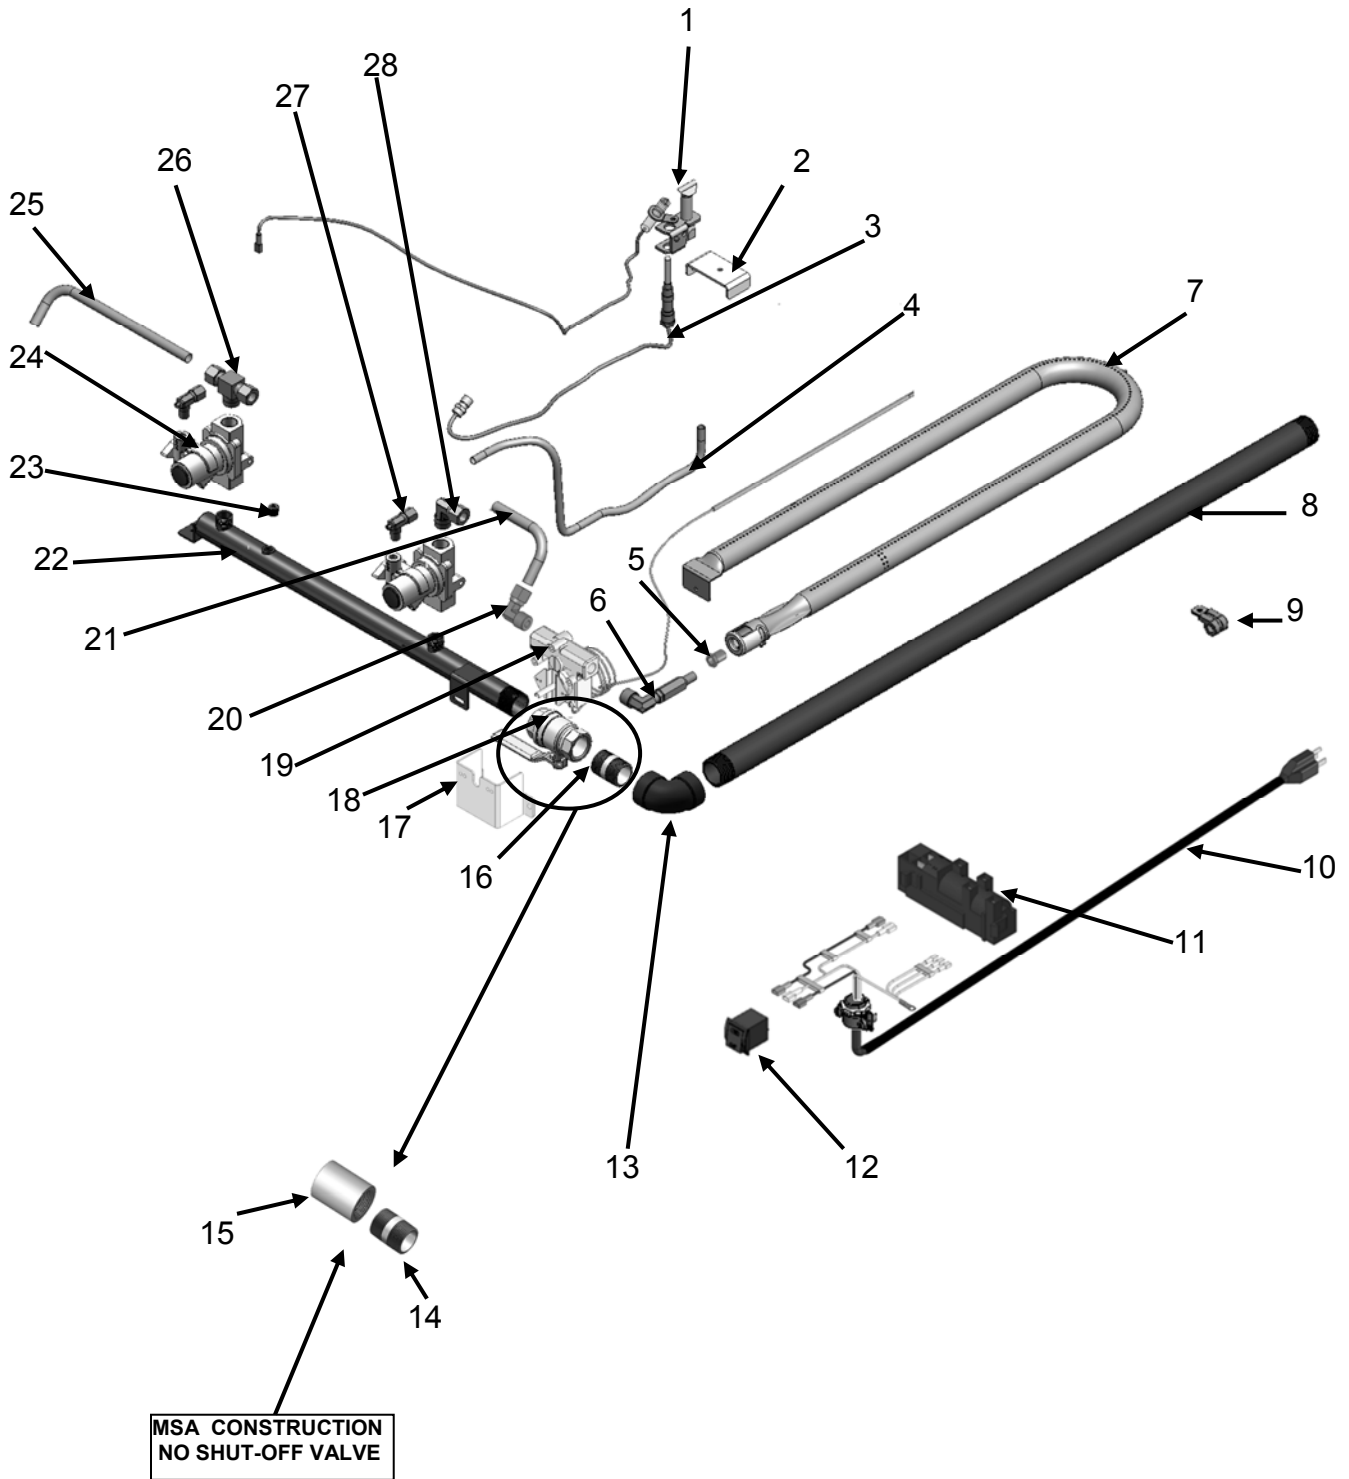

**900RX AND MSA MODELS MANUFACTURED MARCH 2010 TO PRESENT
INTERIOR COMPONENTS**

900RX And MSA Heavy Duty Gas Griddle Catalog Of Replacement Parts

**900RX AND MSA MODELS MANUFACTURED MARCH 2010 TO PRESENT
INTERIOR COMPONENTS**

ILLUS.	PART NO.	NAME OF PART	24"	36"	48"	60"	72"
1	00-498880-18N36	SPARK BURNER PILOT 36" (NAT.GAS- 900RX)...	1.....	2.....	1.....	3.....	3
	00-498880-18N48	SPARK BURNER PILOT 48" (NAT.GAS- 900RX)...	N/A.....	N/A.....	1.....	N/A.....	N/A
	00-714269	PILOT (NAT.GAS – MSA).....	1.....	2.....	2.....	3.....	3
	00-712363	LP GAS PILOT ORIFICE.....	1.....	2.....	2.....	3.....	3
2	00-498682	GRIDDLE PILOT BRACKET.....	1.....	2.....	2.....	3.....	3
3	00-714268	T46 18" THERMOCOUPLE.....	1.....	2.....	2.....	3.....	3
4	00-498887-00014	¼" X 14" FLEX TUBING.....	1.....	2.....	2.....	3.....	3
5	00-719951-00037	#37 ORIFICE HOOD (NAT. GAS).....	2.....	3.....	4.....	5.....	6
	00-719951-00052	#52 ORIFICE HOOD (LP GAS).....	2.....	3.....	4.....	5.....	6
6	00-498892-0000A	THERMOSTAT ORIFICE ELBOW ASSEMBLY.....	2.....	3.....	4.....	5.....	6
7	00-498900-0000A	GRIDDLE BURNER.....	2.....	3.....	4.....	5.....	6
8	00-498199	¾" NPT X 29" NIPPLE.....	1.....	1.....	1.....	1.....	1
9	00-498883	.38 CUSHIONED CORD CLAMP (900RX).....	1.....	1.....	1.....	1.....	1
10	00-498209-0000A	POWER HARNESS CORD (900RX).....	1.....	1.....	1.....	1.....	1
11	00-498890	ELECTRIC IGNITER (900RX).....	1.....	1.....	1.....	1.....	1
12	00-498899	MOMENTARY POWER SWITCH (900RX).....	1.....	1.....	1.....	1.....	1
13	00-719049	¾" NPT ELBOW.....	1.....	1.....	1.....	1.....	1
14	00-498798	¾" X 2" NPT NIPPLE (MSA).....	1.....	1.....	1.....	1.....	1
15	00-719004	¾" NPT COUPLING (MSA).....	1.....	1.....	4.....	1.....	1
16	00-719105	¾" NPT CLOSE NIPPLE (900RX).....	1.....	1.....	1.....	1.....	1
17	00-498407	THERMOSTAT MOUNTING BRACKET.....	2.....	3.....	4.....	5.....	6
18	00-498799	¾" NPT STRAIGHT VALVE (900RX).....	1.....	1.....	1.....	1.....	1
19	00-498096-00550	550 F TSTAT COMBO VALVE.....	2.....	3.....	4.....	5.....	6
20	FP085-68	3/8" MPT X 7/16" CC ELBOW.....	2.....	3.....	2.....	5.....	6
21	00-426508-00005	7/16" X 5" FLEX TUBE.....	1.....	2.....	N/A.....	3.....	3
22	00-498052-0024A	24" GRIDDLE MANIFOLD W/A.....	1.....	N/A.....	N/A.....	N/A.....	N/A
	00-498052-0036A	36" GRIDDLE MANIFOLD W/A.....	N/A.....	1.....	N/A.....	N/A.....	N/A
	00-498052-0048A	48" GRIDDLE MANIFOLD W/A.....	N/A.....	N/A.....	1.....	N/A.....	N/A
	00-498052-0060A	60" GRIDDLE MANIFOLD W/A.....	N/A.....	N/A.....	N/A.....	1.....	N/A
	00-498052-0072A	72" GRIDDLE MANIFOLD W/A.....	N/A.....	N/A.....	N/A.....	N/A.....	1
23	00-719363	1/8" NPT COUNTERSINK PLUG.....	1.....	1.....	2.....	1.....	1
24	00-498025	BASO PILOT SAFETY VALVE.....	1.....	2.....	2.....	3.....	3
25	00-426508-00010	7/16" X 10" FLEX TUBE.....	1.....	1.....	2.....	2.....	3
26	00-498715	3/8" MPT X 7/16" CC TEE.....	1.....	1.....	2.....	2.....	3
27	00-404193-00001	1/8" NPT X ¼" CC X 90 DEG VALVE.....	1.....	2.....	2.....	3.....	3
28	FP085-68	3/8" MPT X 7/16" CC ELBOW.....	N/A.....	1.....	N/A.....	1.....	N/A

ITEMS NOT SHOWN

00-719566	¼" FIBERGLASS SLEEVING (FOR TSTAT WIRE).....	2.....	3.....	4.....	5.....	6