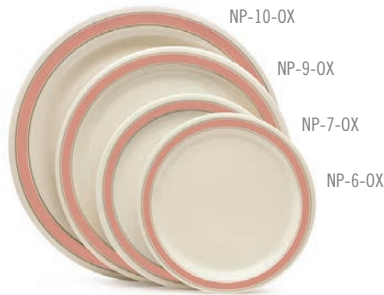

B-139-OX

CP-10-CA

WP-9, WP-10, WP-12
Plate Covers, see page 168

Matching Mugs & Saucers in Ivory

available on page 88

ITEM NUMBER	DESCRIPTION	COLORS	NSF	CASE	CS. WT. / CUBE
PLATES					
WP-5-	5.5" Wide Rim Plate	CA <input checked="" type="checkbox"/> OX <input checked="" type="checkbox"/>	✓	4 dz.	13 lbs. / 0.38
WP-6-	6.5" Wide Rim Plate	CA <input checked="" type="checkbox"/> OX <input checked="" type="checkbox"/>	✓	4 dz.	16 lbs. / 0.5
WP-7-	7.5" Wide Rim Plate	CA <input checked="" type="checkbox"/> OX <input checked="" type="checkbox"/>	✓	4 dz.	23 lbs. / 0.72
WP-9-	9" Wide Rim Plate	CA <input checked="" type="checkbox"/> OX <input checked="" type="checkbox"/>	✓	2 dz.	16 lbs. / 0.53
WP-10-	10.5" Wide Rim Plate	CA <input checked="" type="checkbox"/> OX <input checked="" type="checkbox"/>	✓	1 dz.	12 lbs. / 0.42
WP-12-	12" Wide Rim Plate	CA <input checked="" type="checkbox"/> OX <input checked="" type="checkbox"/>	✓	1 dz.	13 lbs. / 0.54
NP-6-	6.5" Narrow Rim Plate	CA <input checked="" type="checkbox"/> OX <input checked="" type="checkbox"/>	✓	4 dz.	17 lbs. / 0.56
NP-7-	7.25" Narrow Rim Plate	CA <input checked="" type="checkbox"/> OX <input checked="" type="checkbox"/>	✓	4 dz.	21 lbs. / 0.62
NP-9-	9" Narrow Rim Plate	CA <input checked="" type="checkbox"/> OX <input checked="" type="checkbox"/>	✓	2 dz.	17 lbs. / 0.57
NP-10-	10.5" Narrow Rim Plate	CA <input checked="" type="checkbox"/> OX <input checked="" type="checkbox"/>	✓	1 dz.	11 lbs. / 0.37
CP-10-	10.25" 3-Compartment Plate	CA <input checked="" type="checkbox"/> OX <input checked="" type="checkbox"/>	✓	1 dz.	11 lbs. / 0.36
PLATTERS					
OP-950-	9.75" x 7.25" Oval Platter	CA <input checked="" type="checkbox"/> OX <input checked="" type="checkbox"/>	✓	2 dz.	13 lbs. / 0.39
OP-120-	12" x 9" Oval Platter	CA <input checked="" type="checkbox"/> OX <input checked="" type="checkbox"/>	✓	1 dz.	11 lbs. / 0.37
BOWLS					
B-454-	4.5 oz. (5 oz. rim-full) Bowl, 4.75" dia., 1.25" deep	CA <input checked="" type="checkbox"/> OX <input checked="" type="checkbox"/>	✓	4 dz.	11 lbs. / 0.36
B-86-	8 oz. (8 oz. rim-full) Bowl, 6" dia., 1.5" deep	CA <input checked="" type="checkbox"/> OX <input checked="" type="checkbox"/>	✓	4 dz.	18 lbs. / 0.6
B-105-	10 oz. (10 oz. rim-full) Bowl, 5.5" dia., 2.25" deep	CA <input checked="" type="checkbox"/> OX <input checked="" type="checkbox"/>	✓	4 dz.	18 lbs. / 0.73
B-127-	12 oz. (15.5 oz. rim-full) Bowl, 7.25" dia., 1.75" deep	CA <input checked="" type="checkbox"/> OX <input checked="" type="checkbox"/>	✓	2 dz.	14 lbs. / 0.31
B-139-	13 oz. (16.3 oz. rim-full) Bowl, 9.25" dia., 1.25" deep	CA <input checked="" type="checkbox"/> OX <input checked="" type="checkbox"/>	✓	2 dz.	18 lbs. / 0.68
B-167-CA	16 oz. (18 oz. rim-full) Bowl, 7.5" dia., 1.75" deep	CA <input checked="" type="checkbox"/>	✓	2 dz.	12 lbs. / 0.49